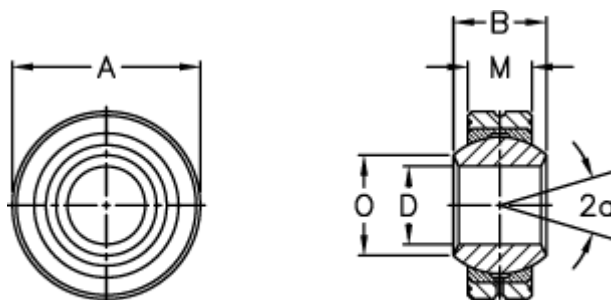

Varenummer: 03402030  
Beskrivelse: Fluro Ledleje GLRS 30

## Mål

Str. 3 uden smørerille

A	= 66	Tilladelige o/min = 370
a (grader)	= 17	Vægt = 540
B	= 37	
D	= 30	
Dynamisk belastning C (kN)	= 64	
M	= 25	
O	= 34.8	
Statisk belastning C0 (kN)	= 381	